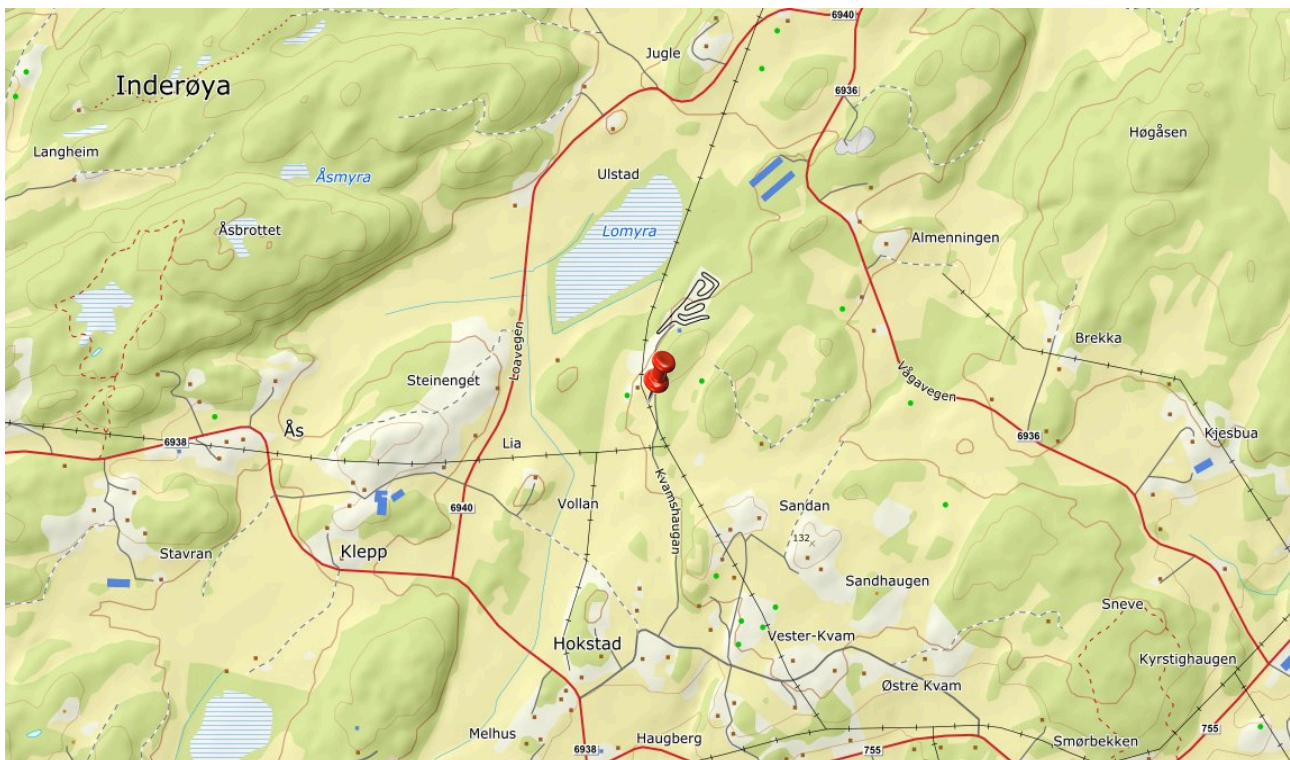

Nødplakat

Kartverket

Kartverket.no

for Inderøy Motorklubb

Fortell hva det gjelder og si følgende:

- 1 Min posisjon er:
63 grader 52 minutter 29 sekunder nord
11 grader 10 minutter 19 sekunder øst
- 2 Min vegadresse er:
KVAMSHAUGAN 119 i Inderøy
- 3 Mitt sted er:
Kvamshaugan
- 4 Min matrikeladresse er:
20/1 i Inderøy

Min UTM-posisjon: Sone 32V Ø 606700 N 7084880
Min posisjon i desimalgrader: N63.8748° - Ø11.1721°